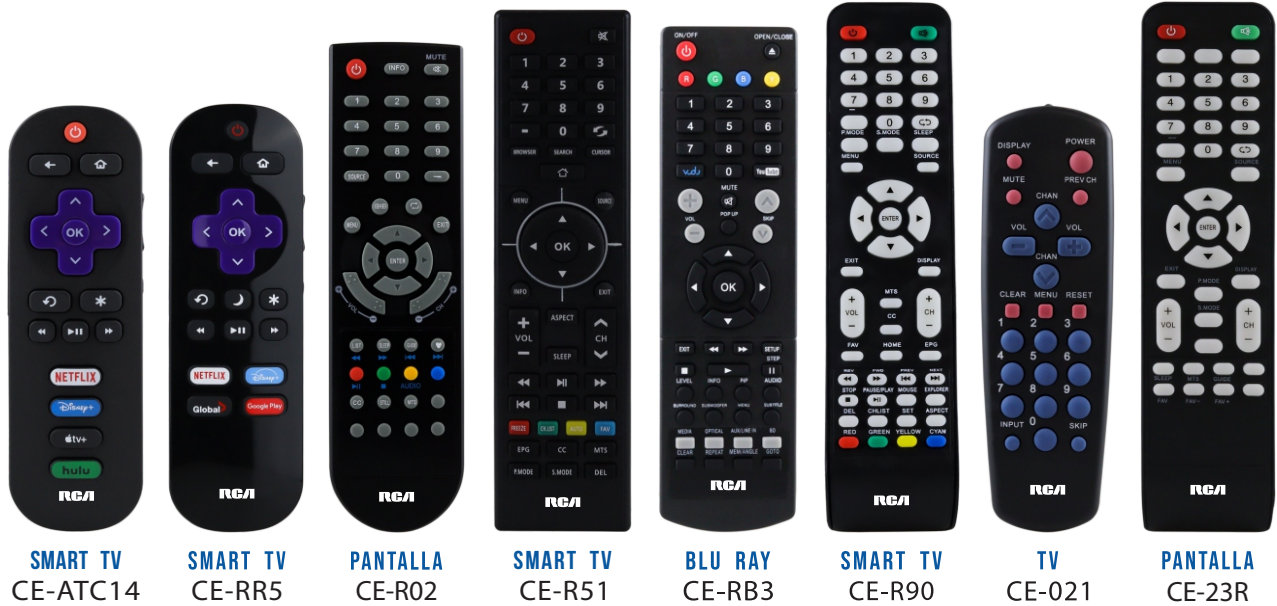

RCA

RCA

IMPORTACIONES FABIOLA DE CANCUN, S.A. DE C.V.

Av. Lopez Portillo SM, Mza3 Lotes 27 y 28,

Cancun, Quintana Roo, Mex. C.P. 77510 Tel (998)8875947, (998)8873750, (998)8875514

importacionesfabiola@hotmail.com